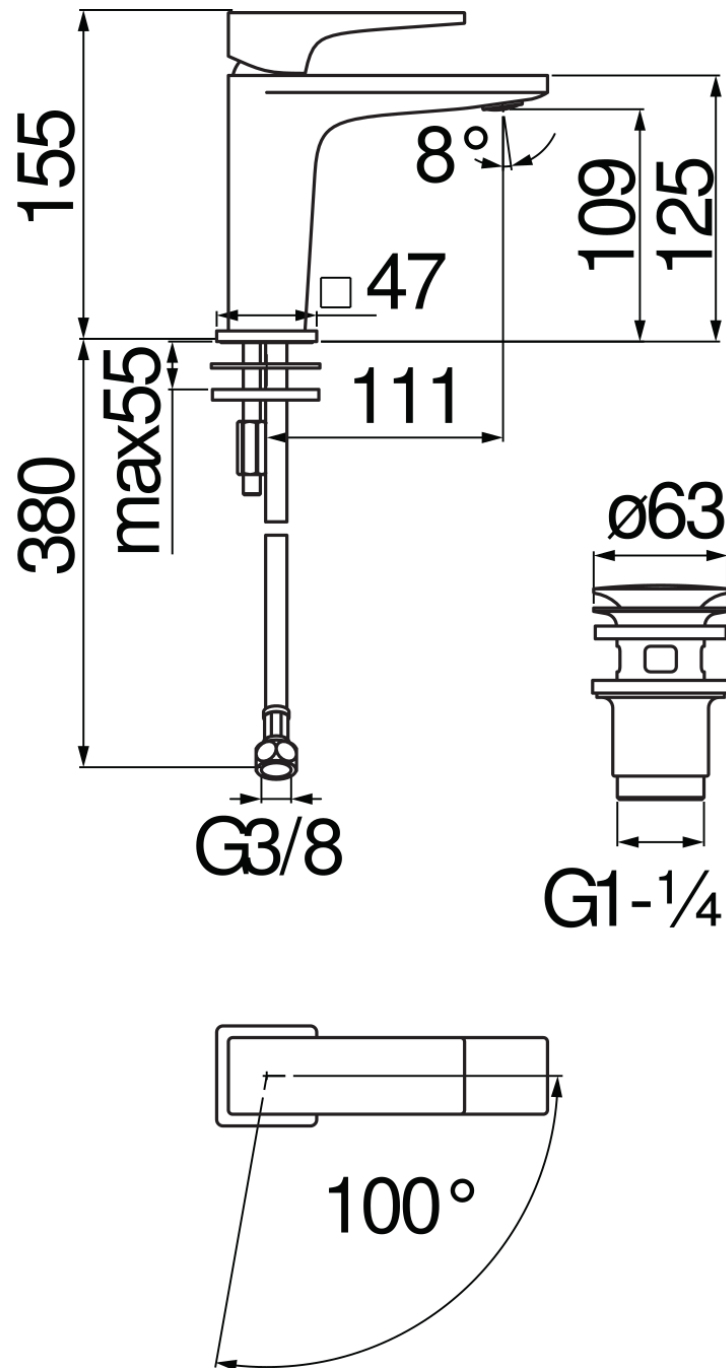

SPECIFICHE

Monocomando a risparmio energetico

Velvet black

Aeratore anticalcare M 24 x 1

Aeratore 5 l/min incluso nella confezione

Scarico 1 1/4" push

Flessibili inox ø 3/8"

Limitatore di energia con apertura in acqua fredda

Limitatore di portata con freno al 50%

Imballo: 41,5 x 16 x 7,5 cm / 0,00498 m³

DIAGRAMMA DI PORTATA: ACQUA CALDA/FREDDA

DIAGRAMMA DI PORTATA: ACQUA MISCELATA