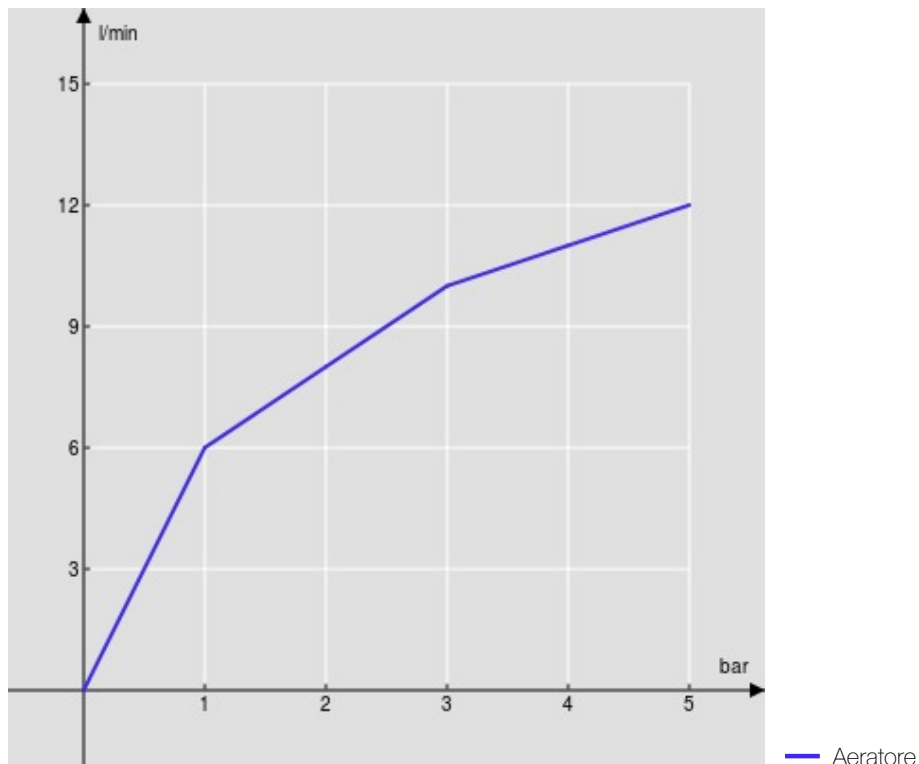

Limitatore di portata con freno al 50%

Imballo: 41,5 x 16 x 7,5 cm / 0,00498 m³

DIAGRAMMA DI PORTATA: ACQUA CALDA/FREDDA

DIAGRAMMA DI PORTATA: ACQUA MISCELATA